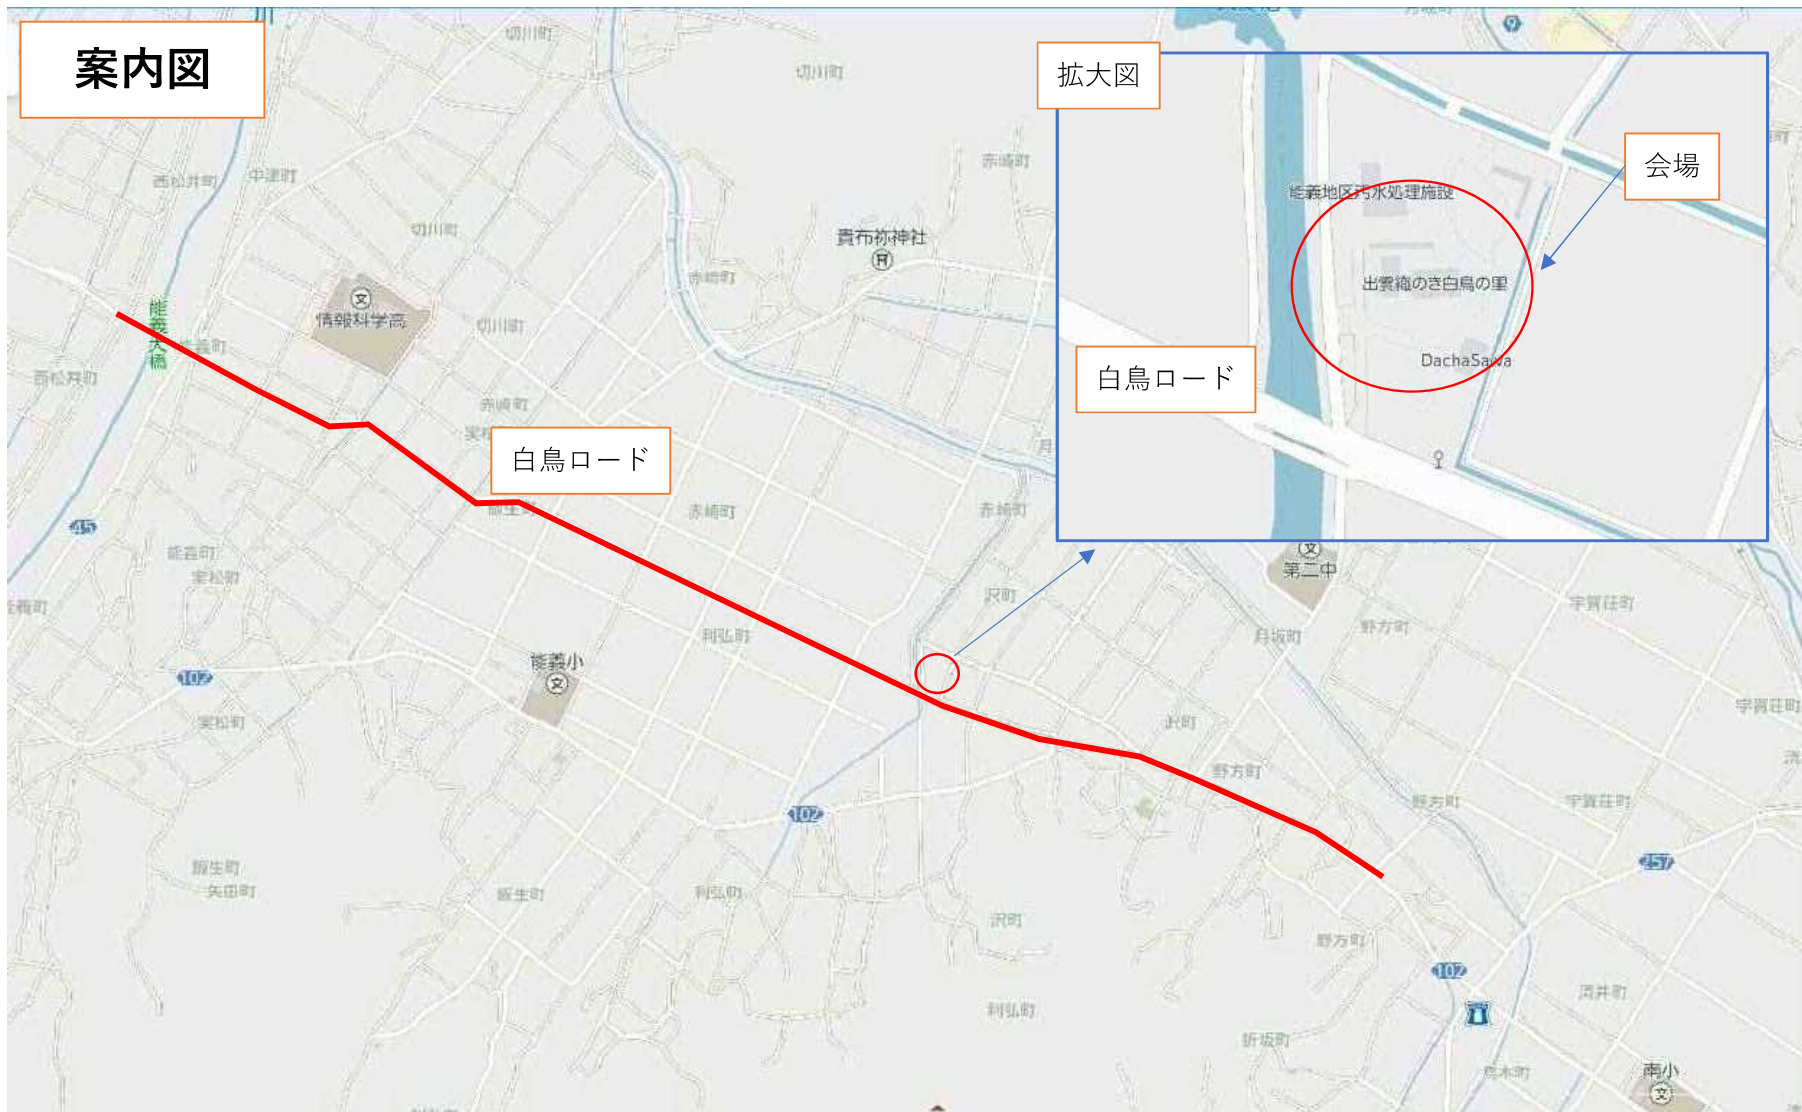

案内図

拡大図

会場

白鳥ロード

白鳥ロード