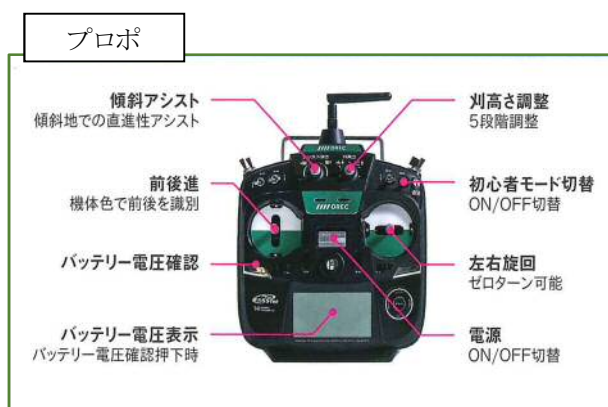

草刈り機モニター制度に『スパイダーモア』を新たに導入しました！

令和元年度より、技術開発が進むラジコン草刈機等（裏面機種）を一定期間、無料※でお貸しするモニター制度を行っております。今回、昨年度に導入しました高性能なラジコン草刈機『神刈』と比較していただける機種を導入しました。

是非、多くの地域でお試しいただき、除草省力化に向けた検討をしていただきたいと思います。

※各種モニター草刈機のご利用後、使い勝手等に関する簡単なアンケートに答えていただく必要があります。

機種：オーレック ラジコン草刈機 スパイダーモア

主な仕様		特徴
刈幅 (mm)	530	<ul style="list-style-type: none"> モーターで走行します。 エンジンで刈刃を駆動します。 傾斜に強いクローラータイプを使用しています。 最大45度までの傾斜での作業ができます。 クローラーの回転を制御して、傾斜地での直進をアシストします。 初心者モードが搭載されており、ラジコン操作が不安な方でも安心してご利用できます。 <p>※エンジン部が水に非常に弱いため、小雨を含め雨天時の作業は不可です。</p>
刈高 (mm)	30~100	
全長 (mm)	970	
全幅 (mm)	915	
全高 (mm)	580	
機体質量 (kg)	138	
使用最大傾斜角度	左右：45度	
燃料タンク容量 (L)	1.45 (混合50：1)	

なお、「既存の導入している機種」については、裏面をご参照ください。

ご利用にあたっての申し込みなどの詳細については、水土里ネットへご連絡ください。

裏面

機 種	主な仕様	特 徴
<p>1 ラジコン草刈機</p>  <p>クボタ ARC-500</p>	<p>刈幅 500 mm 刈高 40, 52, 64mm (3段階調節) 全長 1,089 mm 全幅 811 mm 全高 610 mm 重量 124 kg</p>	<ul style="list-style-type: none"> ・ 斜面に立つことなく、安定した場所から機体を操作でき、安全に草刈り作業ができます。 ・ 法面勾配 40° (1割2分)まで対応しています。
<p>2 自走草刈機 (平地用)</p>  <p>共立 ハマナイフ HRC804</p>	<p>刈幅 800 mm 刈高 20~85mm (無段階調節) 全幅 960 mm 重量 220 kg</p>	<ul style="list-style-type: none"> ・ 耕耘機並みの使いやすさで、雑草を粉砕しながら作業できます。 ・ 軽トラックにも簡単に積載することができ、高齢の方にも使いやすい草刈機です。 ・ 最大法面勾配は25° (約2割)です。
<p>3 自走草刈機 (斜面用)</p>  <p>サイトー スイング式 法面草刈機</p>	<p>【左】 刈幅 500 mm 全長 2,310 mm 全幅 590 mm 重量 54 kg 【右】 刈幅 300 mm 全長 1,730 mm 全幅 430 mm 重量 26 kg</p>	<ul style="list-style-type: none"> ・ 伸縮可能なハンドルのため、悪条件の法面等での作業に対応できます。 ・ 機械を走行させたまま逆方向への切替えができるため、作業の効率も上がります。 ・ 軽量のため、高齢の方にも使いやすい草刈機です。
<p>4 ラジコン草刈機</p>  <p>アテックス 神刈RJ700A</p>	<p>刈幅 700 mm 刈高 45~95mm 全幅 1,110mm 重量 360 kg (ガソリン満タン時)</p>	<ul style="list-style-type: none"> ・ モーターで電動走行し、エンジンで刈刃を駆動させます。 ・ エンジン傾斜を自動制御することで、最大45度までの傾斜で作業できます。 ・ 3色のLEDで機体の状況を確認できます。